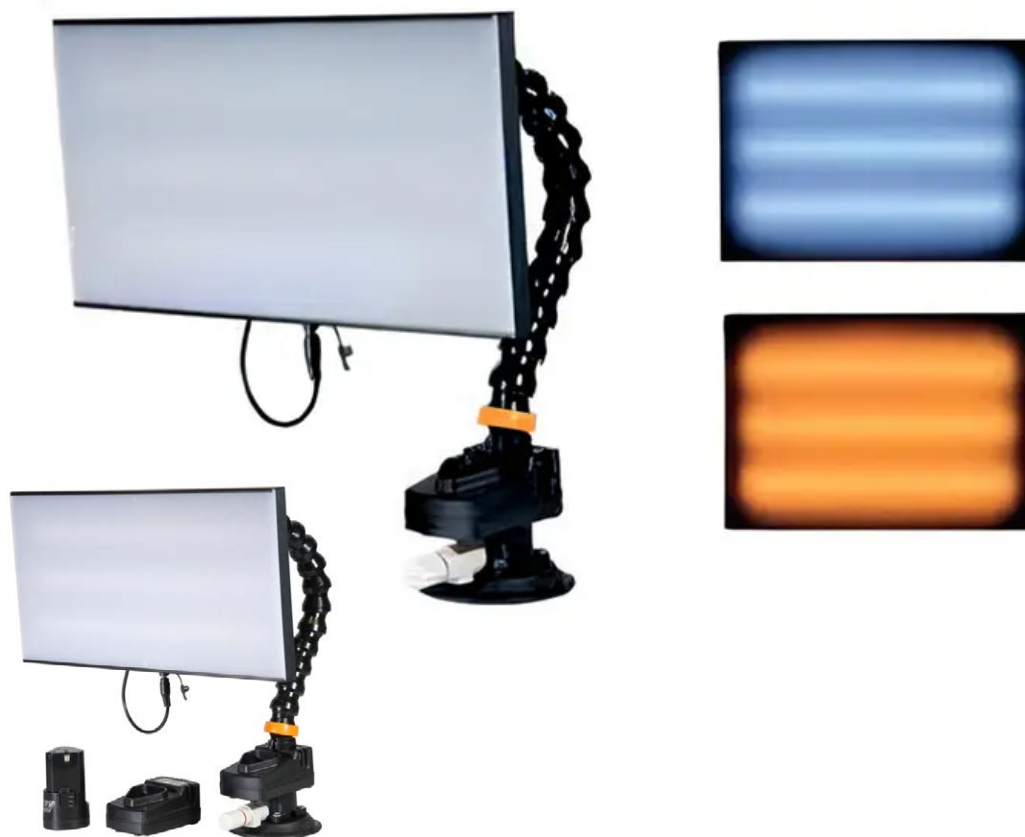

# LAMPE LED

TOP DES VENTES

REF.  
RR804455

## TECHNICAL DATA - DATI TECNICI

 V <sub>PH</sub>	 P	LED		IP		
	W	N°	lm		mm	kg
12V DC	10	99	1000	IP20	360 L 30 W 180 H	0.5

Lumière auxiliaire à LED pour les traverses de tir en mouvement. Permet l'utilisation de 2 noyaux, lumière vive et froide pour mieux visualiser les déformations et ondulations sur le châssis du véhicule