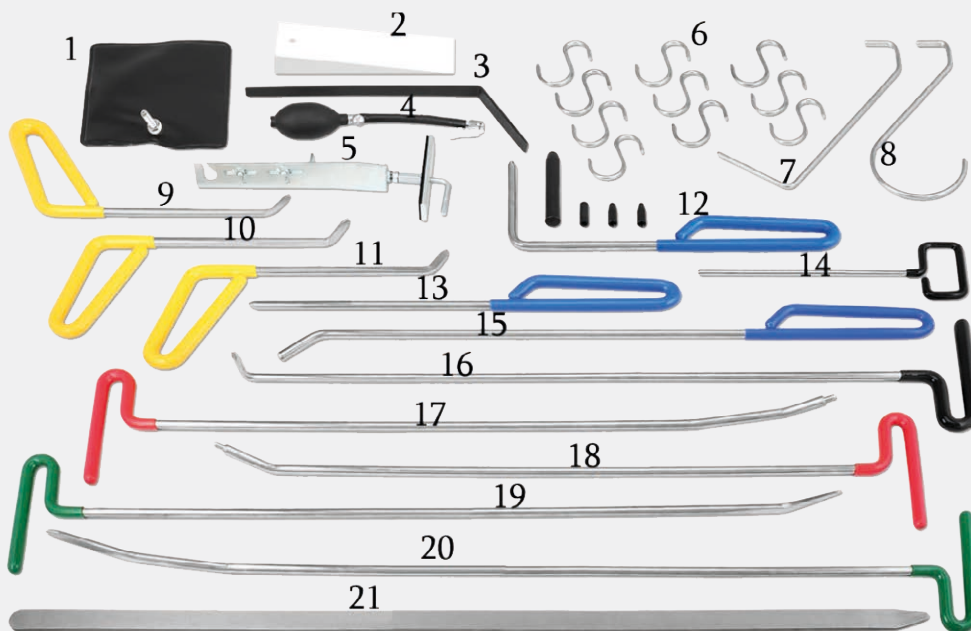

# PAINT DENT REPAIR KIT

REF.  
RR777042

NOUVEAU

## KIT PREMIUM 5 TIGES

230, 240,450,760,1 040 mm

NOUVEAU

REF.  
RR777014

## NOUVELLE GENERATION DE LAMPE RGB LED

NOUVEAU

Nouvelle génération de lampe RGB LED.  
Couleur 5050 RGB.  
Télécommande, super brillance avec  
contrôleur à faible température.

REF.  
RR777051