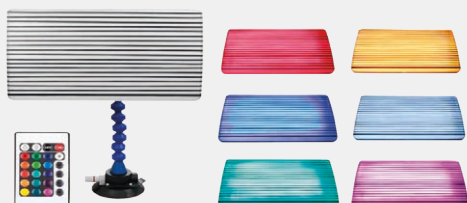

# PAINT DENT REPAIR KIT

REF.  
RR777042

NOUVEAU

## KIT PREMIUM 5 TIGES

230, 240,450,760,1 040 mm

NOUVEAU

REF.  
RR777014

## NOUVELLE GENERATION DE LAMPE RGB LED

NOUVEAU

Nouvelle génération de lampe RGB LED.  
Couleur 5050 RGB.  
Télécommande, super brillance avec  
contrôleur à faible température.

REF.  
RR777051