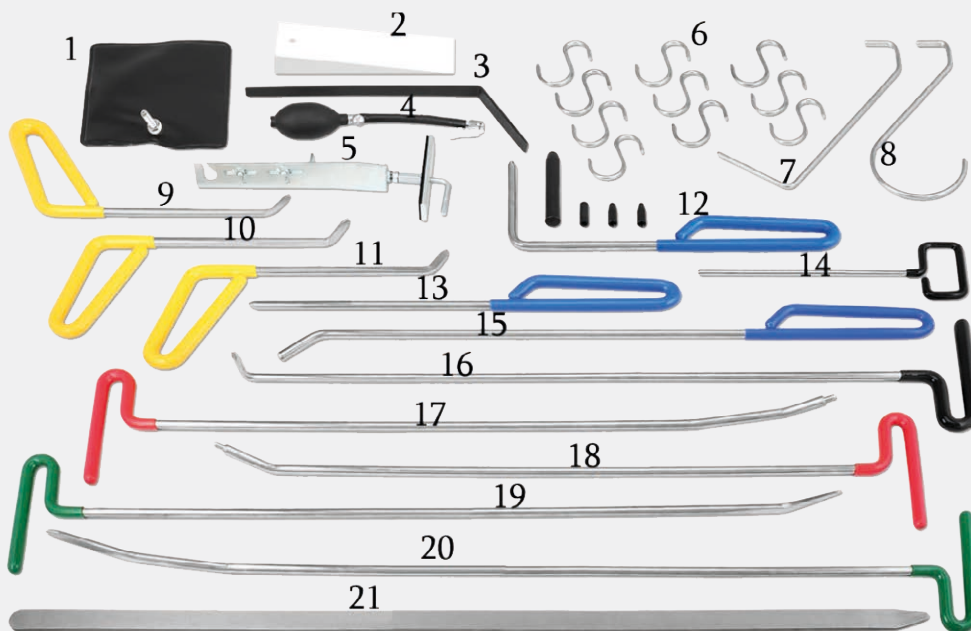

PAINT DENT REPAIR KIT

REF.
RR777042

NOUVEAU

KIT PREMIUM 5 TIGES

230, 240,450,760,1 040 mm

NOUVEAU

REF.
RR777014

NOUVELLE GENERATION DE LAMPE RGB LED

NOUVEAU

Nouvelle génération de lampe RGB LED.
Couleur 5050 RGB.
Télécommande, super brillance avec
contrôleur à faible température.

REF.
RR777051