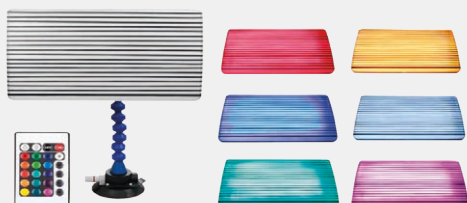

PAINT DENT REPAIR KIT

REF.
RR777042

NOUVEAU

KIT PREMIUM 5 TIGES

230, 240,450,760,1 040 mm

NOUVEAU

REF.
RR777014

NOUVELLE GENERATION DE LAMPE RGB LED

NOUVEAU

Nouvelle génération de lampe RGB LED.
Couleur 5050 RGB.
Télécommande, super brillance avec
contrôleur à faible température.

REF.
RR777051