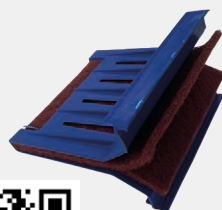

JEU DE 4 MARTEAUX ALU

Jeu de 4 marteaux aluminium

REF.
RR705034

Mallette de transport incluse.

NETTOYAGE EXPRESS DES SPATULES

REF.
RR767471

RR767472
3 ÉPONGES ABRASIVES

Une fois le dissolvant versé dans le seau du nettoie spatules, à l'aide des éponges abrasives situées à l'intérieur, les spatules seront totalement propres en quelques secondes même si le mastic est sec. Il peut naturellement être utilisé également pour des mastics à base d'eau, dans ce cas le dissolvant sera changé par de l'eau.