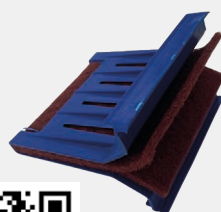

JEU DE 4 MARTEAUX ALU

Jeu de 4 marteaux aluminium

REF.
RR705034

Mallette de transport incluse.

NETTOYAGE EXPRESS DES SPATULES

REF.
RR767471

RR767472
3 ÉPONGES ABRASIVES

Une fois le dissolvant versé dans le seau du nettoie spatules, à l'aide des éponges abrasives situées à l'intérieur, les spatules seront totalement propres en quelques secondes même si le mastic est sec. Il peut naturellement être utilisé également pour des mastics à base d'eau, dans ce cas le dissolvant sera changé par de l'eau.