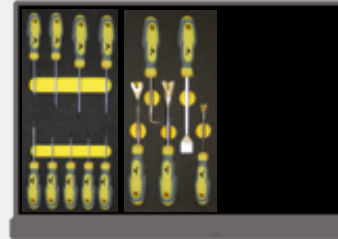

SERVANTE ULTIME CARROSSIER EXPRESS BY MARTECH

REF.
RR701118

CHARIOT MODÈLE EVO-7 +
ÉQUIPEMENT DE 165 PIÈCES

TIROIR 1

RR705111 RR705201
RR708012 RR705261
RR705003 RR705263
RR705002

TIROIR 2

RR701021
RR701026