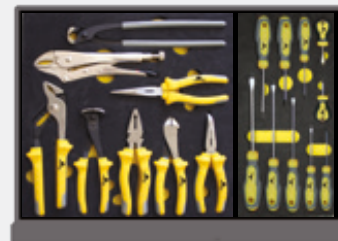

TIROIR 3

RR701028
RR701020