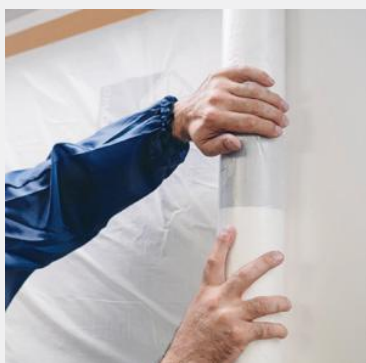

**REF.
RR600494**

PRO FILM 4 +

4 Couches de protection et de qualité professionnelle

- 4 couches de film plastique : protection durable.
- Dimensions adaptées à la cabine de peinture : 2,40 x 18 m.
- Matériau de qualité supérieure : résiste à des températures allant jusqu'à 140 °C.
- Traitements spéciaux : charge électrostatique et traitement anti-gouttes sur l'ensemble du film.
- Fonction principale : protège la cabine des taches et éclaboussures de peinture.

Avantages principaux :

- Une protection optimale grâce aux 4 couches de film.
- Facilité et rapidité d'utilisation.

4 COUCHES DE PLASTIQUE POUR PROTEGER LA CABINE DES TACHES ET ECLABOUSSURES DE PEINTURE

Étape 1 :

Déroulez le film et fixez la bande adhésive tout en déroulant le rouleau de gauche à droite avec l'autre main.

Étape 2 :

Dépliez uniquement la couche extérieure du film et fixez son extrémité inférieure.