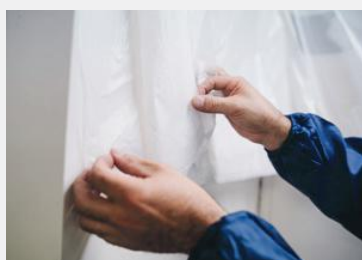

**REF.
RR600494**

PRO FILM 4 +

4 Couches de protection et de qualité professionnelle

- 4 couches de film plastique : protection durable.
- Dimensions adaptées à la cabine de peinture : 2,40 x 18 m.
- Matériau de qualité supérieure : résiste à des températures allant jusqu'à 140 °C.
- Traitements spéciaux : charge électrostatique et traitement anti-gouttes sur l'ensemble du film.
- Fonction principale : protège la cabine des taches et éclaboussures de peinture.

Avantages principaux :

- Une protection optimale grâce aux 4 couches de film.
- Facilité et rapidité d'utilisation.

4 COUCHES DE PLASTIQUE POUR PROTEGER LA CABINE DES TACHES ET ECLABOUSSURES DE PEINTURE

Étape 1 :

Déroulez le film et fixez la bande adhésive tout en déroulant le rouleau de gauche à droite avec l'autre main.

Étape 2 :

Dépliez uniquement la couche extérieure du film et fixez son extrémité inférieure.