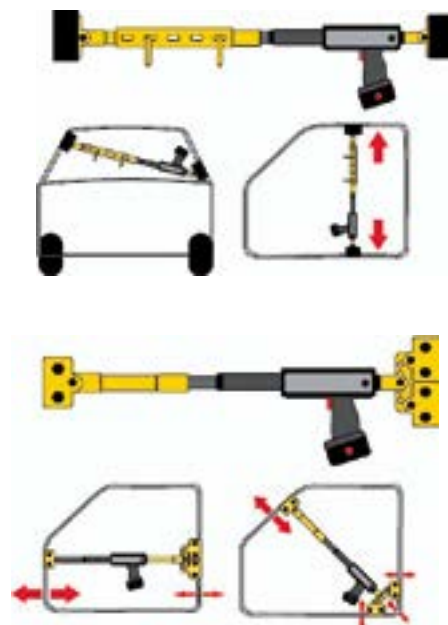

ELECTRO POWER INNOVATION COMPACT

TOP DES VENTES

ELECTRO POWER INNOVATION COMPACT,
SYSTÈME PUSH PULL COMPACT À BATTERIE - 5 TONNES

L'Electro Power est un vérin poussoir tireur autonome et puissant, spécialement conçu pour la carrosserie rapide, capable de tirer ou pousser jusqu'à 5 tonnes. Unique en son genre avec une alimentation par batterie 14v rechargeable et une conception Italienne, il offre une grande flexibilité et efficacité dans les espaces restreints. Son autonomie permet de réaliser 12 interventions sans recharge, facilitant les rectifications de chocs urbains rapidement et sans nécessiter de longues préparations.

APPLICATIONS

Extension

Tir

Compression

Pousser

CARACTERISTIQUES TECHNIQUES

PUISSANCE DE TRACTION	5 Ton.	COURSE DU PISTON	130 mm
PUISSANCE DE POUSSER	5 Ton.	IEMBALLAGE	620x420x160 mm

ELECTRO POWER KIT STANDARD

**REF.
KETIC**

TOP DES VENTES

DIMENSIONS	620x420x150mm
POIDS	18 Kg

EP.24 x2

EP.13

21.07

21G.05

EP.14

EP.09

EP.25

ELECTRO POWER

Valise accessoire

REF.
KETA

TOP DES VENTES

DIMENSIONS	620x420x150mm
POIDS	20 Kg

OPTION ECARTEUR