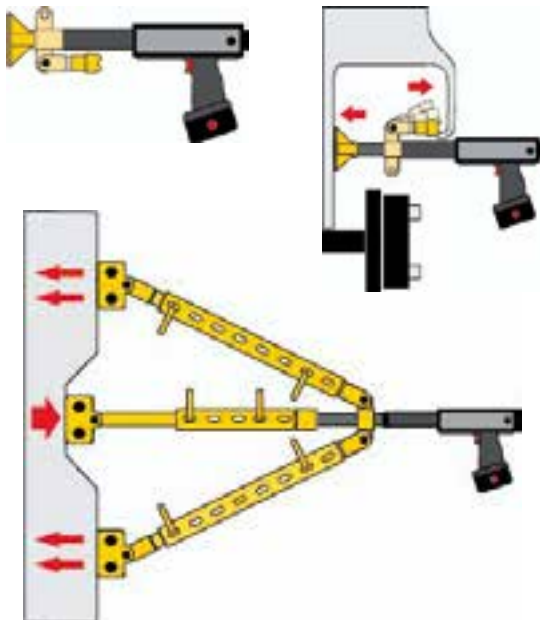

ELECTRO POWER INNOVATION COMPACT

TOP DES VENTES

ELECTRO POWER INNOVATION COMPACT,
SYSTÈME PUSH PULL COMPACT À BATTERIE - 5 TONNES

L'Electro Power est un vérin poussoir tireur autonome et puissant, spécialement conçu pour la carrosserie rapide, capable de tirer ou pousser jusqu'à 5 tonnes. Unique en son genre avec une alimentation par batterie 14v rechargeable et une conception Italienne, il offre une grande flexibilité et efficacité dans les espaces restreints. Son autonomie permet de réaliser 12 interventions sans recharge, facilitant les rectifications de chocs urbains rapidement et sans nécessiter de longues préparations.

APPLICATIONS

Extension

Tir

Compression

Pousser

CARACTERISTIQUES TECHNIQUES

PUISSANCE DE TRACTION	5 Ton.	COURSE DU PISTON	130 mm
PUISSANCE DE POUSSER	5 Ton.	IEMBALLAGE	620x420x160 mm

ELECTRO POWER KIT STANDARD

EP.09

EP.25

ELECTRO POWER

Valise accessoire

REF.
KETA

TOP DES VENTES

DIMENSIONS	620x420x150mm
POIDS	20 Kg

OPTION ECARTEUR

DIVM

ECARTEUR MECANIQUE POUR ELECTRO POWER

LONGUEUR DE LA PINCE 160 mm

OUVERTURE DE LA PINCE 140 mm

OPTION KIT MATTOCK

KETM