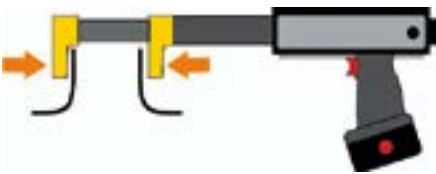

ELECTRO POWER INNOVATION COMPACT

TOP DES VENTES

ELECTRO POWER INNOVATION COMPACT,
SYSTÈME PUSH PULL COMPACT À BATTERIE - 5 TONNES

L'Electro Power est un vérin poussoir tireur autonome et puissant, spécialement conçu pour la carrosserie rapide, capable de tirer ou pousser jusqu'à 5 tonnes. Unique en son genre avec une alimentation par batterie 14v rechargeable et une conception Italienne, il offre une grande flexibilité et efficacité dans les espaces restreints. Son autonomie permet de réaliser 12 interventions sans recharge, facilitant les rectifications de chocs urbains rapidement et sans nécessiter de longues préparations.

APPLICATIONS

Extension

Tir

Compression

Pousser

CARACTERISTIQUES TECHNIQUES

PUISSANCE DE TRACTION	5 Ton.	COURSE DU PISTON	130 mm
PUISSANCE DE POUSSER	5 Ton.	IEMBALLAGE	620x420x160 mm

ELECTRO POWER KIT STANDARD