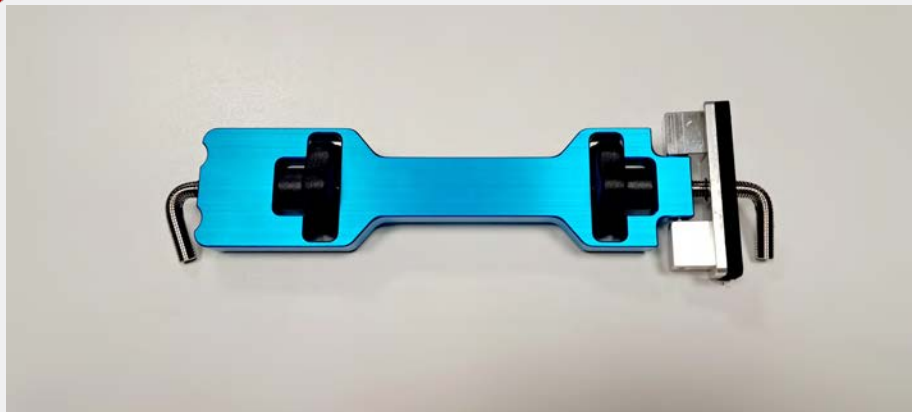

SECURE FIX 306

REF.
UTE306

Système de verrouillage universel pour portes avant et arrière

NOUVEAU

Spécifications principales du SECURE FIX 306:

- Compatibilité universelle : S'adapte a une large gamme de véhicules pour les travaux de carrosserie.
- Robustesse et fiabilité : Conçu avec des matériaux de haute qualité pour résister aux conditions difficiles
- Installation facile : Léger et rapide a installer, ce système vous permet de maintenir les portes de véhicule
- Utilisations multiples : Parfait pour le ponçage, le débosselage (avec tire-clou), le martelage, et la peinture.
- Sécurisation des portes : Garde les portes ouvertes de manière sécurisée pendant vos réparations

Avantages du SECURE FIX 306:

- Gagnez en productivité : Fini les interruptions causées par les portes qui se referment.
- Sécurisez vos interventions : Gardez les portes ouvertes en toute sécurité, même lors des opérations complexes.
- Augmentez la précision : Vous pouvez travailler plus efficacement sans avoir à gérer les portes manuellement