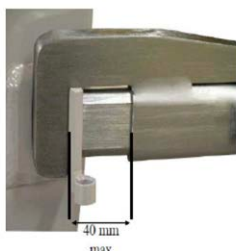

# FLEXILEVIER

Réglage parfait pour charnière de porte

REF.  
RR782005

TOP DES VENTES

**FlexiLevier**, l'outil révolutionnaire pour un ajustement rapide et précis des charnières, alliant facilité d'utilisation et durabilité exceptionnelle.

# CENTREUR DE PORTES

"Facilité et Précision : Le Nouveau Centreur de Portes pour des Installations Sans Effort !"

REF.  
RR782001

**Le Centreur de Portes** est un outil innovant conçu pour simplifier et accélérer le processus d'installation des portes. Doté d'une technologie de précision, il assure un alignement parfait et facilite considérablement le montage, que vous soyez professionnel ou bricoleur amateur. Durable et facile à utiliser, cet outil est indispensable pour des installations de portes sans traces.