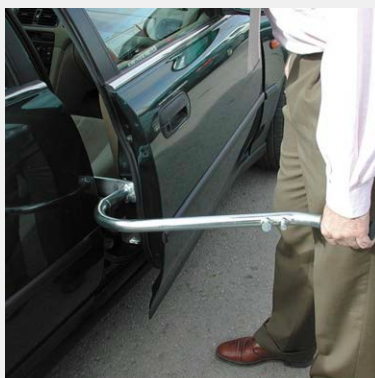

# FLEXILEVIER

Réglage parfait pour charnière de porte

REF.  
RR782005

TOP DES VENTES

**FlexiLevier**, l'outil révolutionnaire pour un ajustement rapide et précis des charnières, alliant facilité d'utilisation et durabilité exceptionnelle.

# CENTREUR DE PORTES

"Facilité et Précision : Le Nouveau Centreur de Portes pour des Installations Sans Effort !"

REF.  
RR782001

**Le Centreur de Portes** est un outil innovant conçu pour simplifier et accélérer le processus d'installation des portes. Doté d'une technologie de précision, il assure un alignement parfait et facilite considérablement le montage, que vous soyez professionnel ou bricoleur amateur. Durable et facile à utiliser, cet outil est indispensable pour des installations de portes sans traces.

# PANOPRESS PRO

Ploir pneumatique innovant pour panneaux

REF.  
RR712511

TOP DES VENTES

**Le PanoPress Pro**, un ploir pneumatique efficace, offre un pliage précis et uniforme pour les panneaux. Robuste et ergonomique, il est idéal pour les ateliers professionnels, alliant facilité d'utilisation et polyvalence.